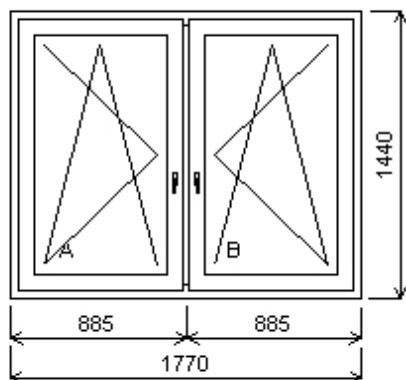

Pozice: 1/: Dvojdílné okno se sloupkem + p íslušenství

Rozm ěry rámu: 1770,0 x 1440,0 mm

Stavební otvor: 1790,0 x 1490,0 mm

Inoutic Prestige MD

Základní cena: Dvojdílné okno se sloupkem 8 838,00 K
 Barva (ext/int): bílá
 Sklo: F4-16N-PT4+A Float-Planitherm Futur+A
 TGI ráme ek u=1.1
 Rám: 71mm 6K MD
 Sloupek: 95mm
 K ídlo: 84mm rovné 6K
 Zazdívací lišta: Podkladní profil 30mm
 Kliky: 4P klika spár.v tr