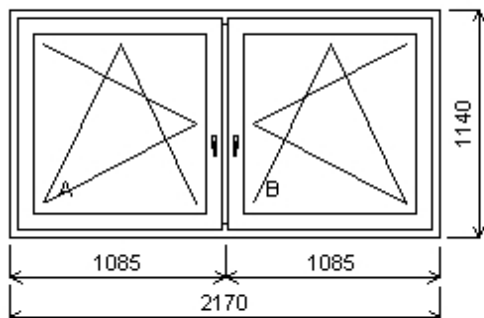

Pozice: 1/: Dvojdílné okno se sloupkem + p íslušenství

Rozm ěry rámu: 2170,0 x 1140,0 mm

Stavební otvor: 2190,0 x 1190,0 mm

Gealan S 8000

Základní cena: Dvojdílné okno se sloupkem 7 930,00 K
 Barva (ext/int): Bílá
 Sklo: F4-16N-PT4+A Float-Planitherm Futur+A
 TGI ráme ek u=1.1
 Rám: 66mm
 Sloupek: 82mm 5K
 K ídlo: 78mm
 Zazdívací lišta: 30 mm
 Kliky: 4P klika spár.v tr