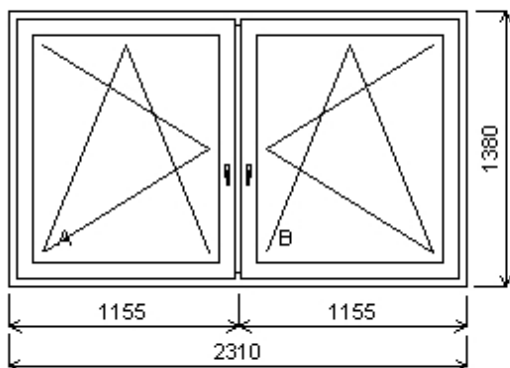

Pozice: 1/: Dvojdílné okno se sloupkem + p íslušenství

Rozm ěry rámu: 2310,0 x 1380,0 mm

Stavební otvor: 2330,0 x 1430,0 mm

Gealan S 8000

Základní cena: Dvojdílné okno se sloupkem 8 778,00 K
 Barva (ext/int): Bílá
 Sklo: F4-16N-PT4+A Float-Planitherm Futur+A
 TGI ráme ek u=1.1
 Rám: 66mm
 Sloupek: 82mm 5K
 K ídlo: 78mm
 Zazdívací lišta: 30 mm
 Kliky: 4P klika spár.v tr