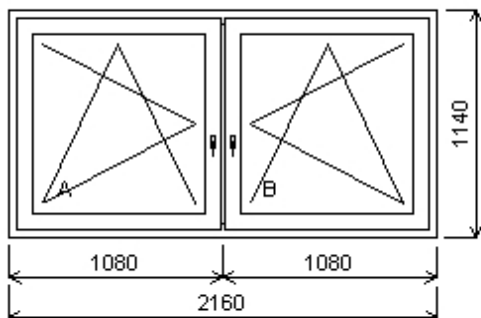

Pozice: 1/: Dvojdílné okno se sloupkem + p íslušenství

Rozm ěry rámu: 2160,0 x 1140,0 mm

Stavební otvor: 2180,0 x 1190,0 mm

Gealan S 8000

Základní cena: Dvojdílné okno se sloupkem 8 018,00 K
 Barva (ext/int): Bílá
 Sklo: F4-16N-PT4+A Float-Planitherm Futur+A
 TGI ráme ek u=1.1
 Rám: 66mm
 Sloupek: 82mm 5K
 K ídlo: 78mm
 Zazdívací lišta: 30 mm
 Kliky: 4P kliky spár.v tr