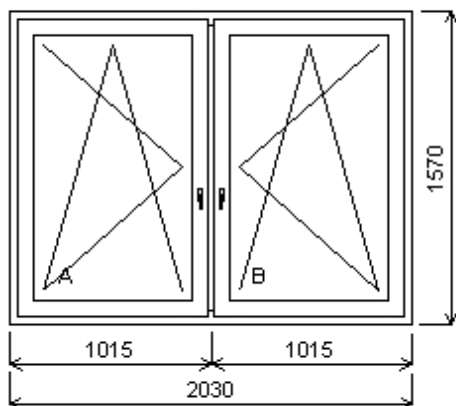

Pozice: 1/: Dvojdílné okno se sloupkem + p íslušenství

Rozm ěry rámu: 2030,0 x 1570,0 mm

Stavební otvor: 2050,0 x 1620,0 mm

Gealan S 8000

Základní cena: Dvojdílné okno se sloupkem 8 615,00 K
 Barva (ext/int): Bílá
 Sklo: F4-16N-PT4+A Float-Planitherm Futur+A
 TGI ráme ek u=1.1
 Rám: 66mm
 Sloupek: 82mm 5K
 K ídlo: 78mm
 Zazdívací lišta: 30 mm
 Kliky: 4P klika spár.v tr