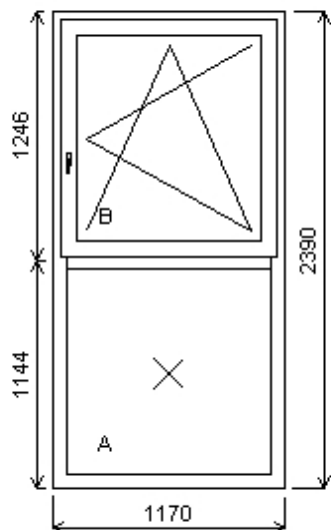

**Pozice: 1/: Dvojdílné okno s poutcem + p íslušenství**

Rozm ěry rámu: 1170,0 x 2390,0 mm

Stavební otvor: 1190,0 x 2440,0 mm

Gealan S 8000

Základní cena: Dvojdílné okno s poutcem 6 218,00 K  
 Barva (ext/int): Bílá  
 Sklo: F4-16N-PT4+A Float-Planitherm Futur+A  
 TGI ráme ek u=1.1  
 Rám: 66mm  
 Sloupek: 82mm 5K  
 K ídlo: FIX  
 78mm  
 Zazd ívací lišta: 30 mm  
 Kliky: žádná  
 4P klika spár.v tr