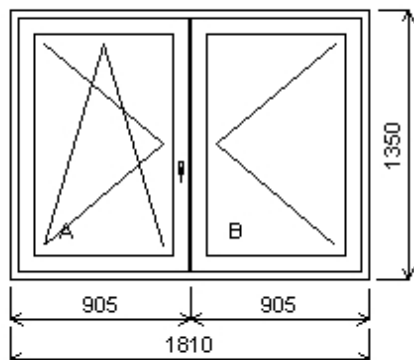

Pozice: 1/: Dvojdílné okno + p íslušenství

Rozm ěry rámu: 1810,0 x 1350,0 mm

Stavební otvor: 1830,0 x 1400,0 mm

Inoutic Prestige MD

Základní cena: Dvojdílné okno 9 484,00 K
 Barva (ext/int): Zlatý dub/bílá
 Sklo: F4-16N-PT4+A Float-Planitherm Futur+A
 TGI ráme ek u=1.1
 Rám: 71mm 6K MD
 Štulp: Štulp 73mm
 K ídlo: 84mm rovné 6K
 Zazdívací lišta: Podkladní profil 30mm
 Klika: 4P klika spár.v tr