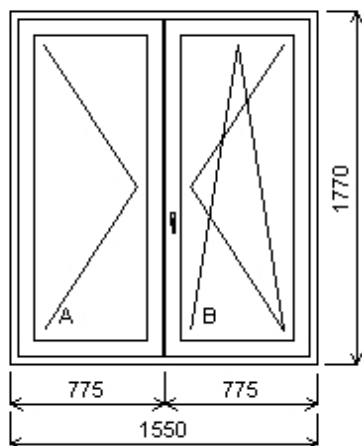

Pozice: 1/: Dvojdílné okno + p íslušenství

Rozm ěry rámu: 1550,0 x 1770,0 mm

Stavební otvor: 1570,0 x 1820,0 mm

Inoutic Prestige MD

Základní cena: Dvojdílné okno 9 036,00 K
 Barva (ext/int): bílá
 Sklo: F4-16N-PT4+A Float-Planitherm Futur+A
 TGI ráme ek u=1.1
 Rám: 71mm 6K MD
 Štulp: Štulp 73mm
 K ídlo: 84mm rovné 6K
 Zazdívací lišta: Podkladní profil 30mm
 Klika: 4P klika spár.v tr