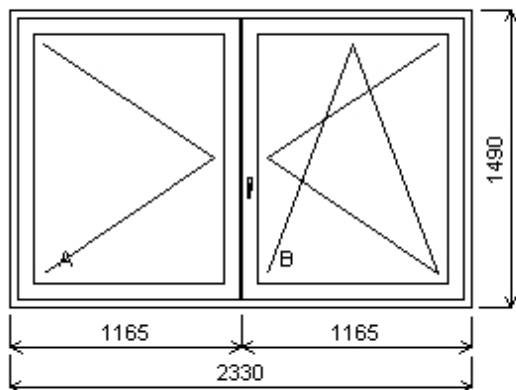

Pozice: 1/: Dvojdílné okno + p íslušenství

Rozm ěry rámu: 2330,0 x 1490,0 mm

Stavební otvor: 2350,0 x 1540,0 mm

Gealan S 8000

Základní cena: Dvojdílné okno 8 811,00 K
 Barva (ext/int): Bílá
 Sklo: F4-16N-PT4+A Float-Planitherm Futur+A
 TGI ráme ek u=1.1
 Rám: 66mm
 Stulp: 64mm
 K ídlo: 78mm
 Zazdívací lišta: 30 mm
 Klika: 4P klika spár.v tr